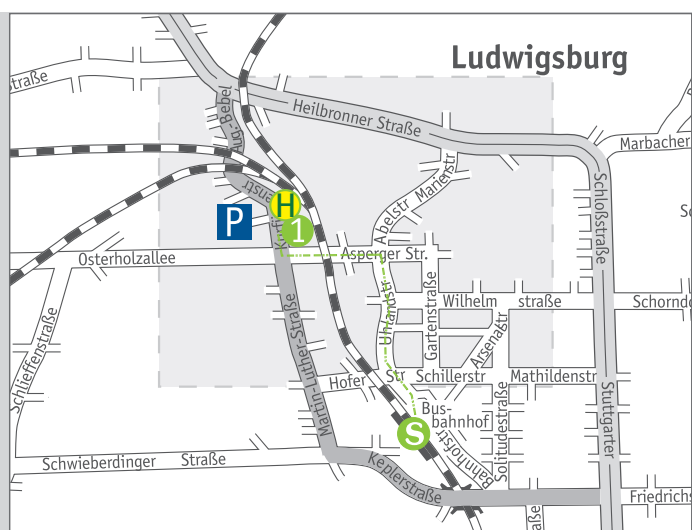

So erreichen Sie uns:

VFB | Verein zur Förderung der Berufsbildung e. V., Ludwigsburg
Kurfürstenstraße 6 | 71636 Ludwigsburg

S-Bahn:

S4/S5 Haltestelle Ludwigsburg

Bus:

Vom Bahnhof Ludwigsburg kommend, Buslinie 425 Richtung
Eglosheim; Haltestelle Ludwigsburg Rundsporthalle

Fußweg:

Vom Bahnhof Ludwigsburg biegen Sie in die Uhlandstraße Richtung
Norden ein, dann links in die Asperger Straße. Danach biegen Sie
rechts ab in die Kurfürstenstraße. Nach ca. 100 Metern ist auf der
rechten Seite unsere Geschäftsstelle.

-  VFB-Geschäftsstelle
-  Haltestelle Ludwigsburg
Rundsporthalle
-  Parkmöglichkeiten an der
Rundsporthalle